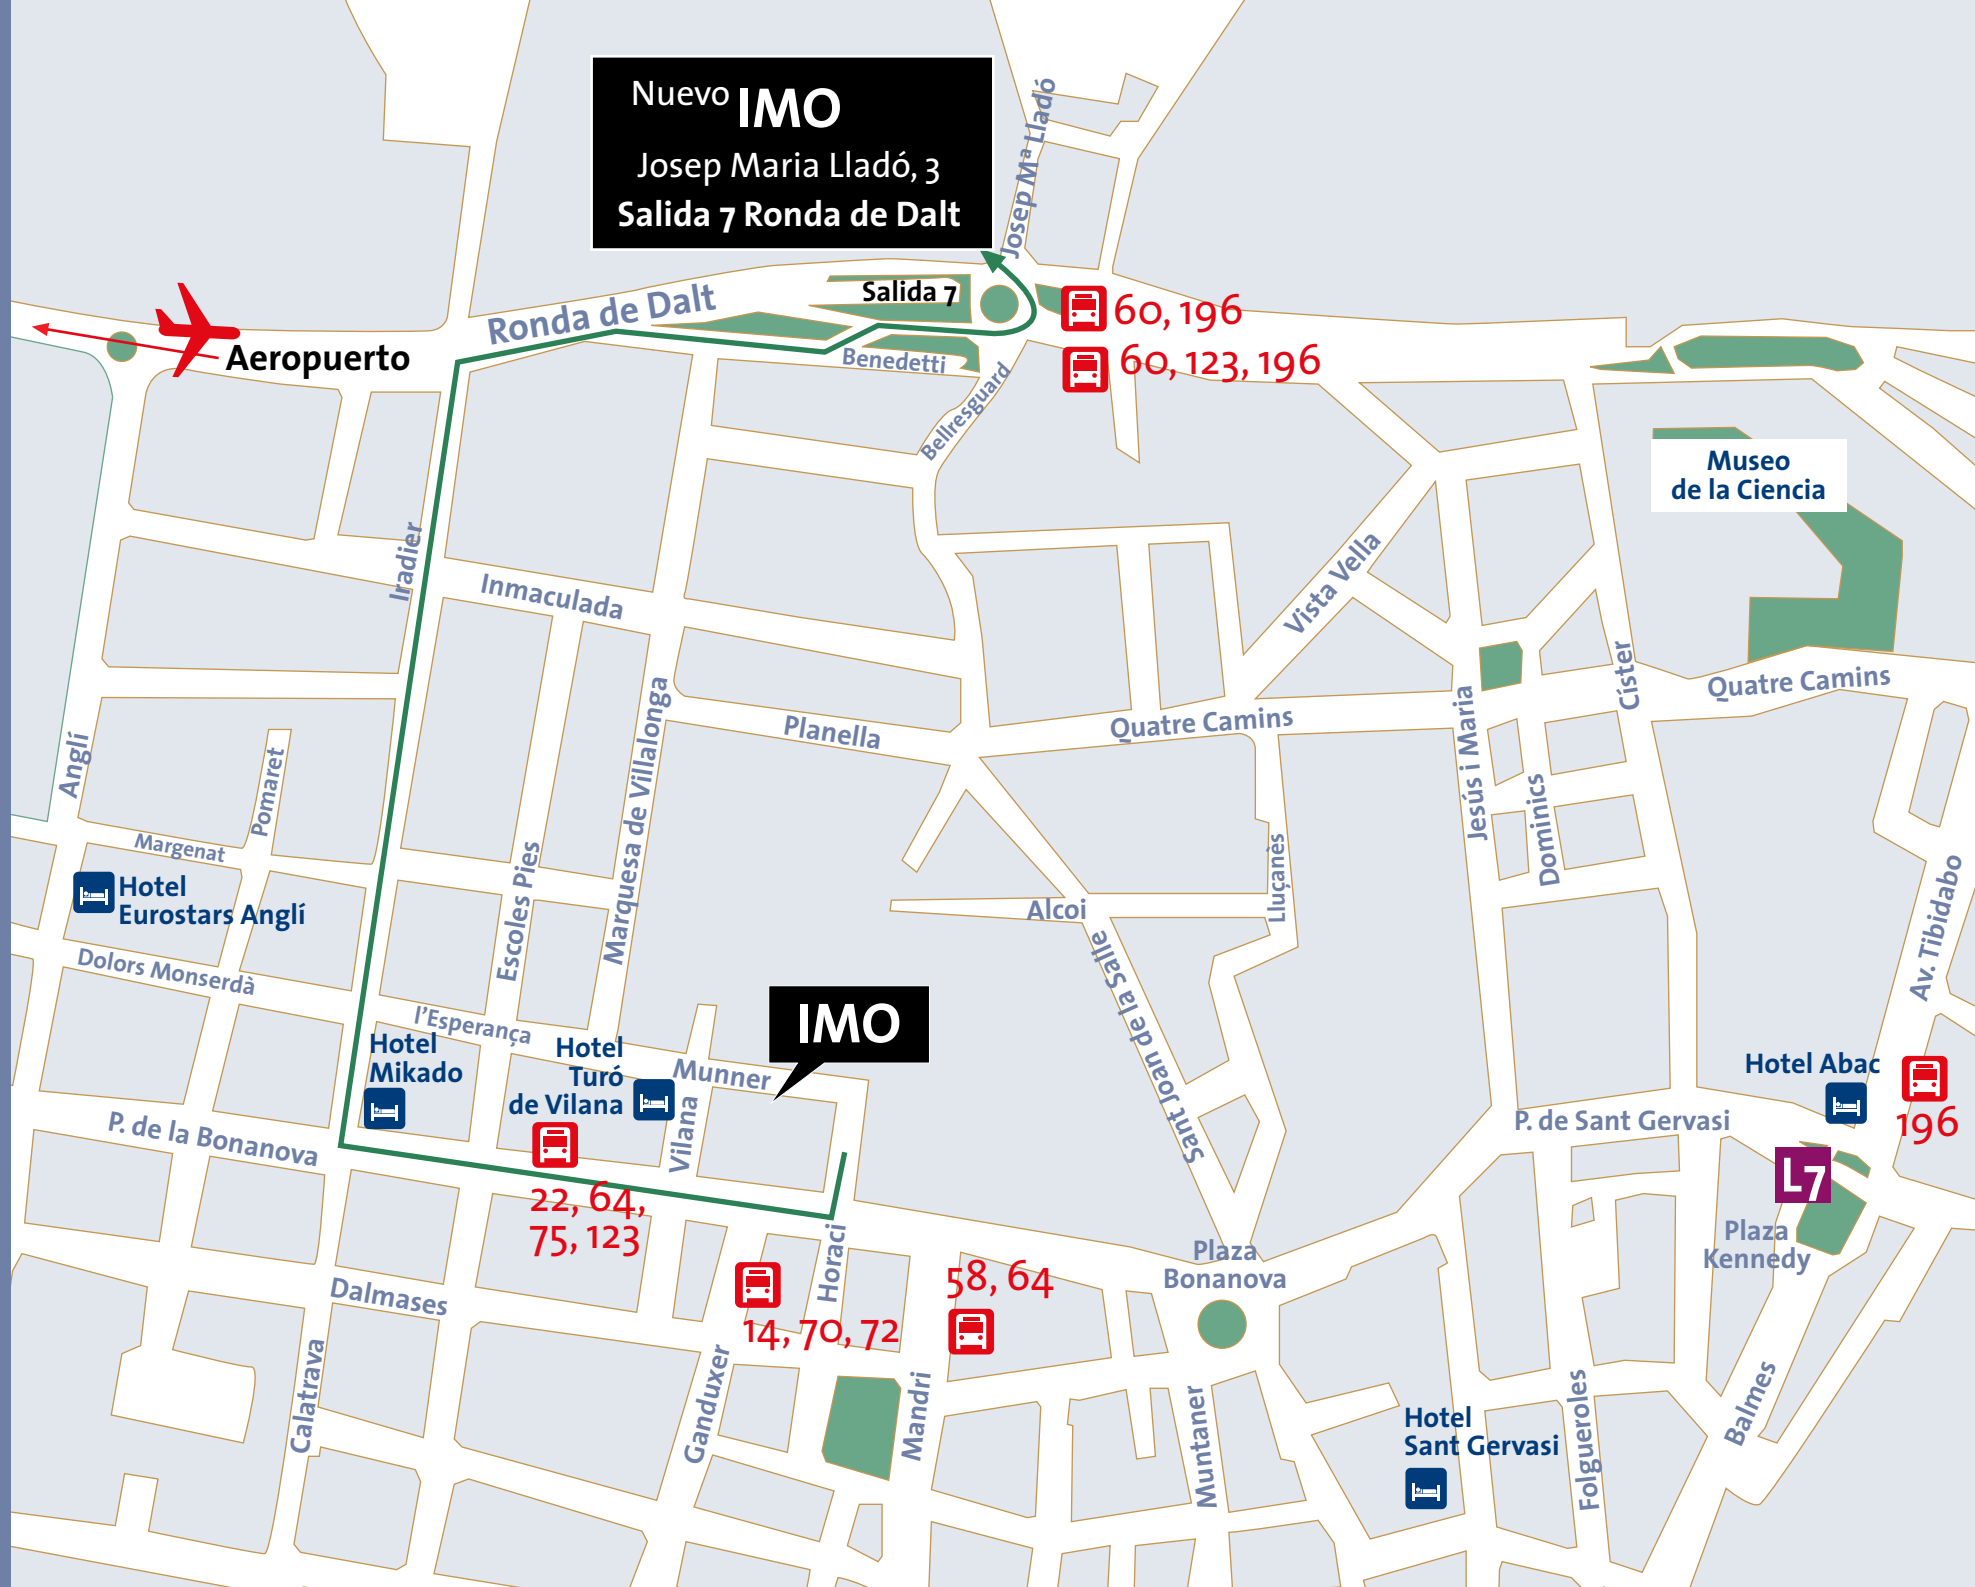

Cómo llegar al nuevo IMO

Nuevo **IMO**
Josep Maria Lladó, 3
Salida 7 Ronda de Dalt

Aeropuerto

Salida 7

60, 196

60, 123, 196

Museo de la Ciencia

IMO

Hotel Eurostars Angli

Hotel Mikado

Hotel Turó de Vilana

Hotel Munner Vilana

Hotel Abac

196

Hotel Sant Gervasi